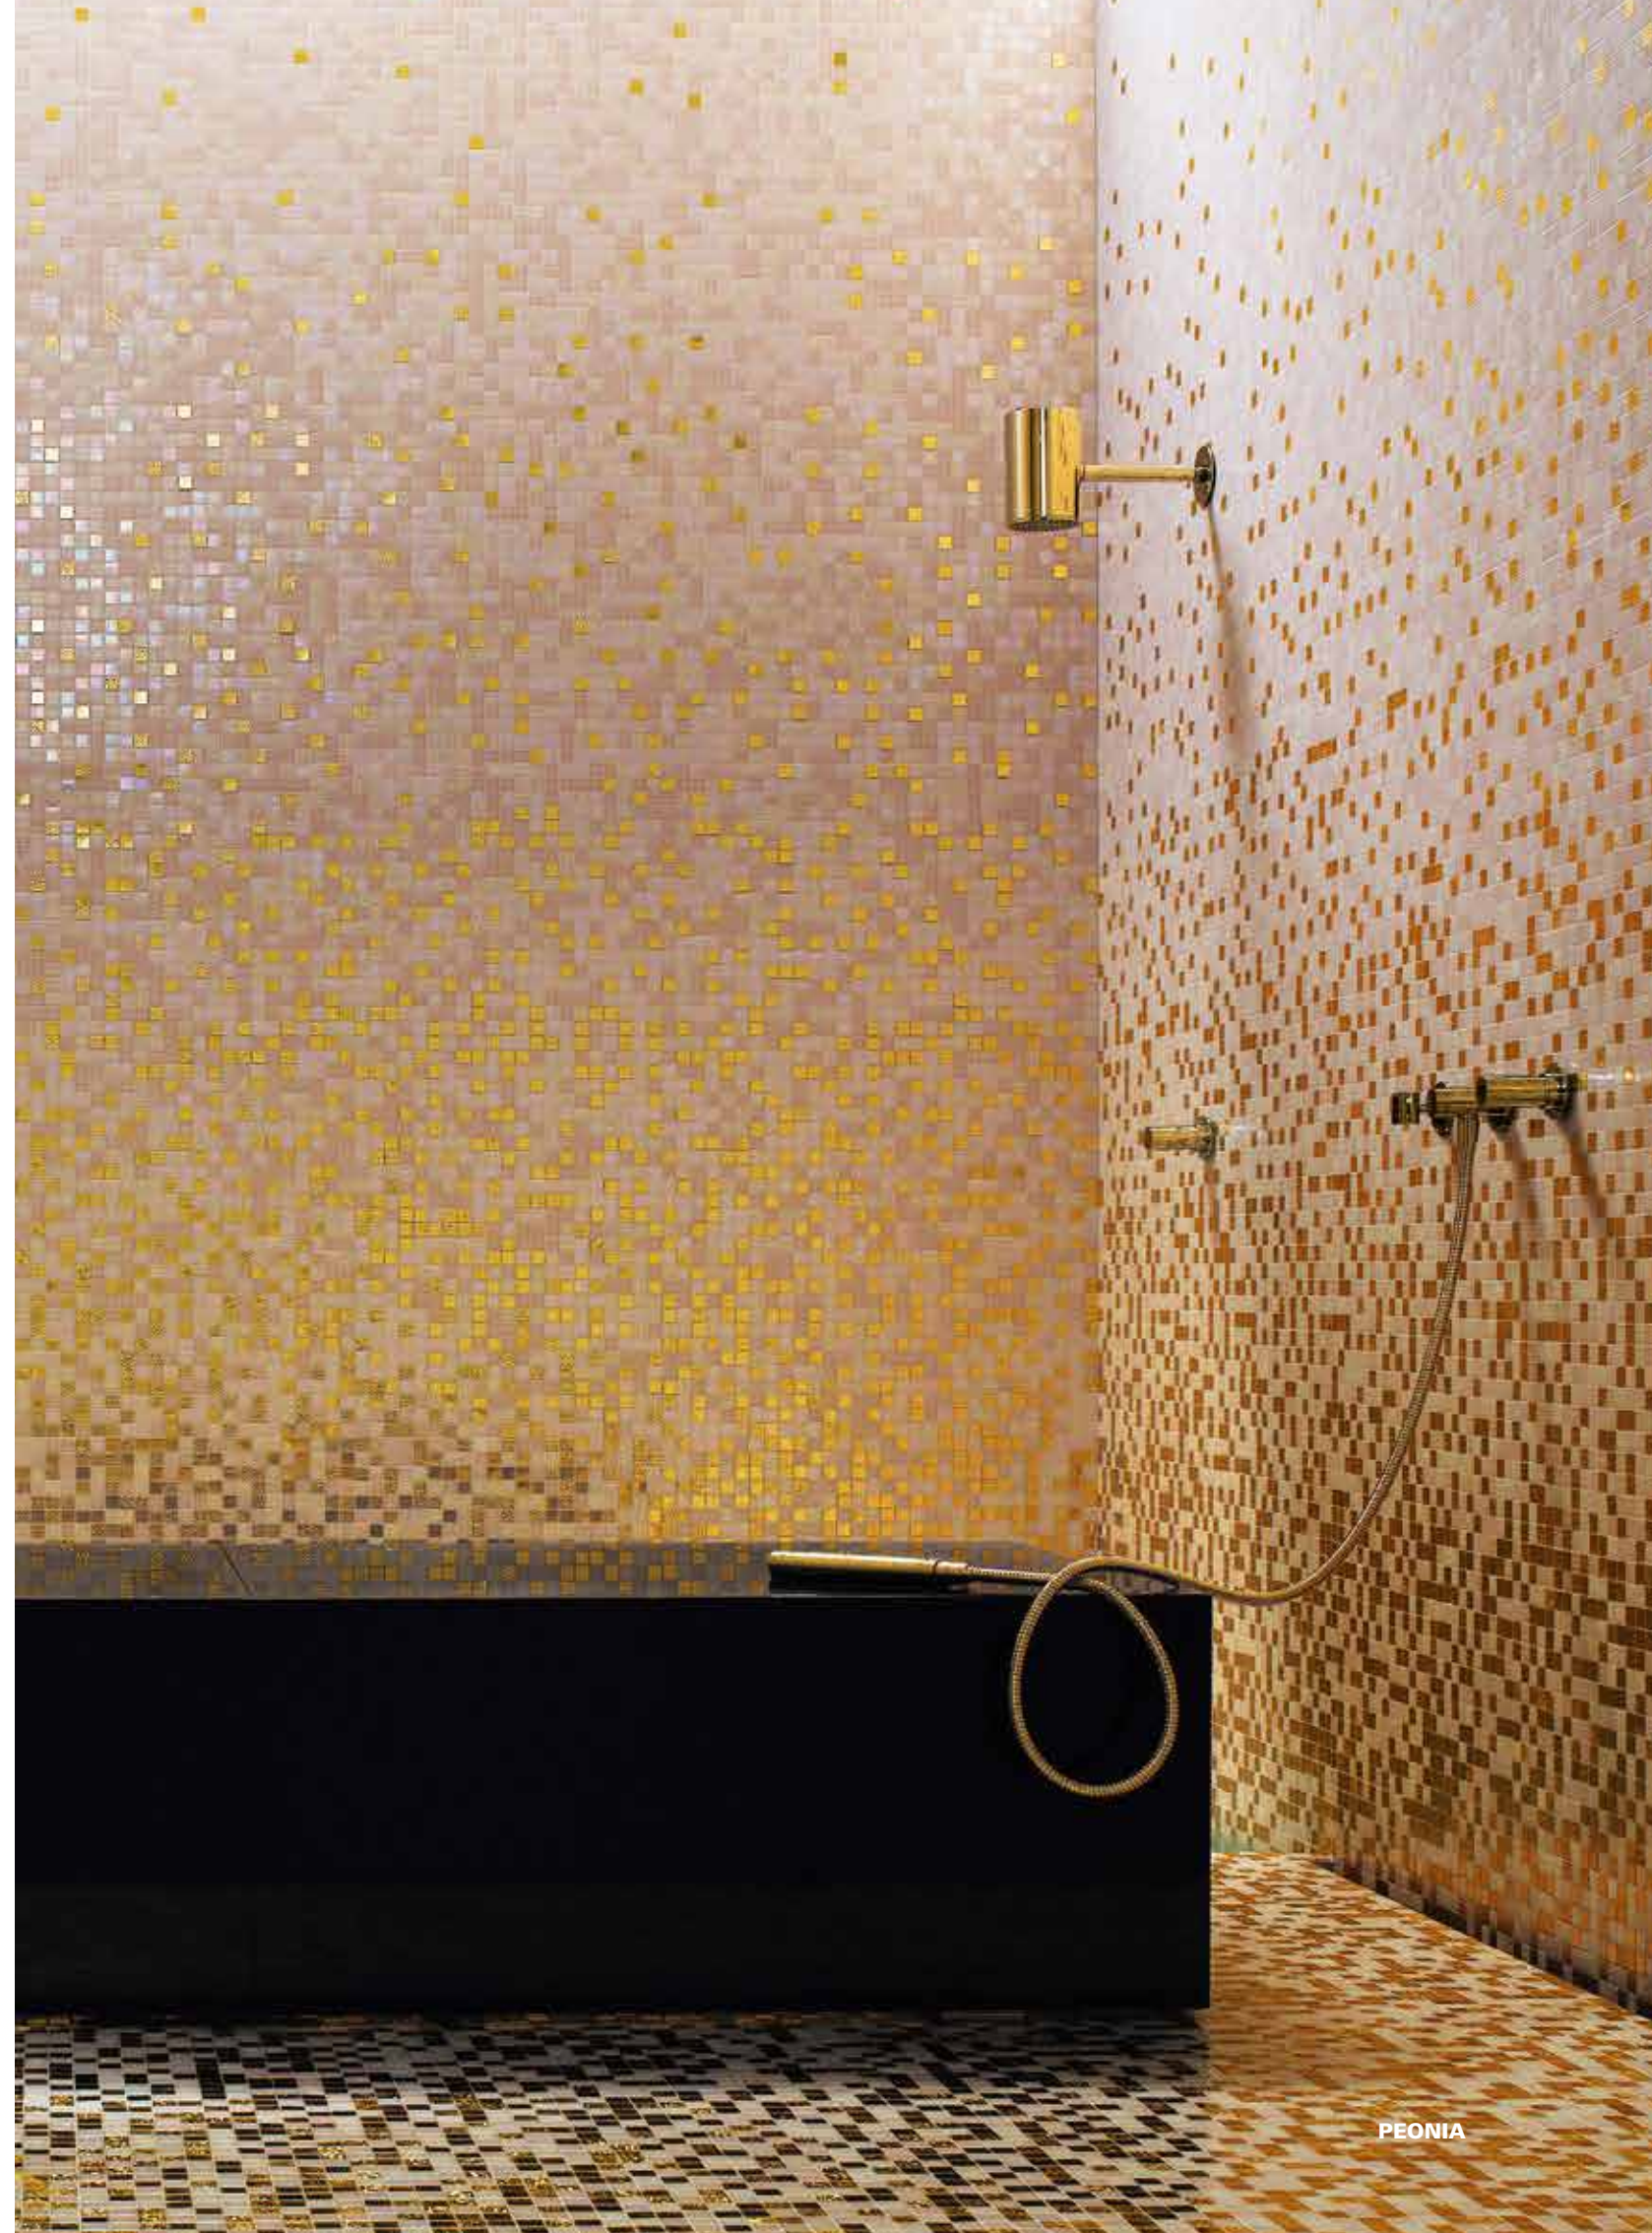

Unità d'ordine / order unit / unité de commande / bestelleinheit / unidad de pedido: 0,83 m²/sqm (8.91 SF)
Montato su rete / back mounted on mesh / collée sur trame / rückseitig netzgeklebt / montado sobre malla

SFUMATURE 20 shading blends / dégradés / Farbverläufe / sfumature

GL 02
ORO BIS 20.1
ORO BIS 20.2
SM 19
VTC 20.18

GL 01
ORO BIS 20.1
ORO BIS 20.2
SM 01
VTC 20.10

GL 01
ORO BIS 20.4
ORO BIS 20.6
SM 01
VTC 20.10

258,8 cm

PEONIA