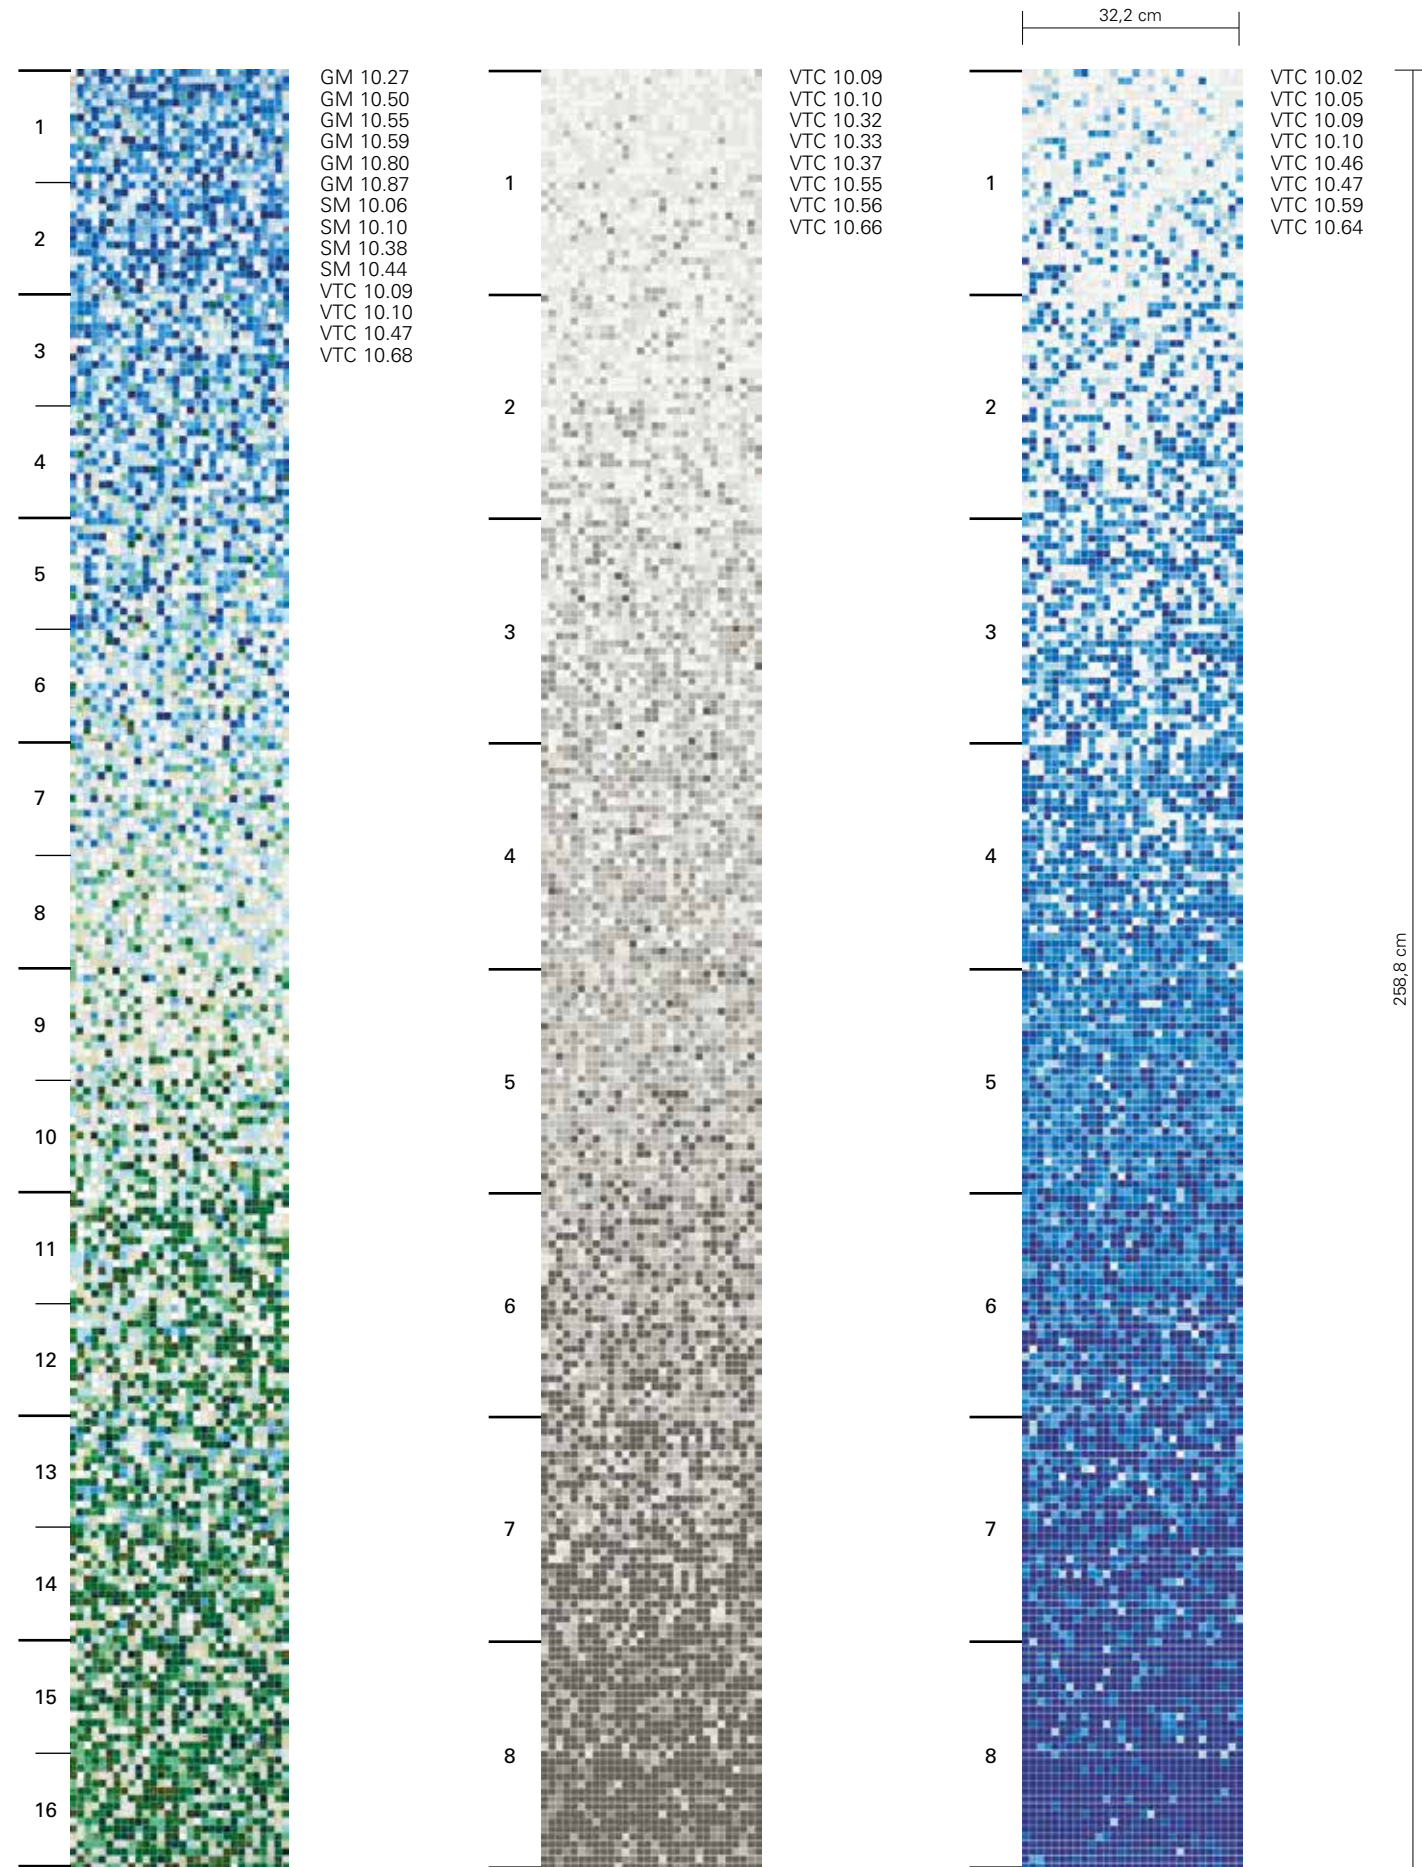

SFUMATURE 10 shading blends / dégradés / Farbverläufe / sfumature 10 x 10 mm (3/8" x 3/8")

EDERA
Fillgel plus 1104 neutro base

NEW GELSOMINO
Fillgel plus 1104 neutro base

NEW FIORDALISO
Fillgel plus 7701 azzurro cielo