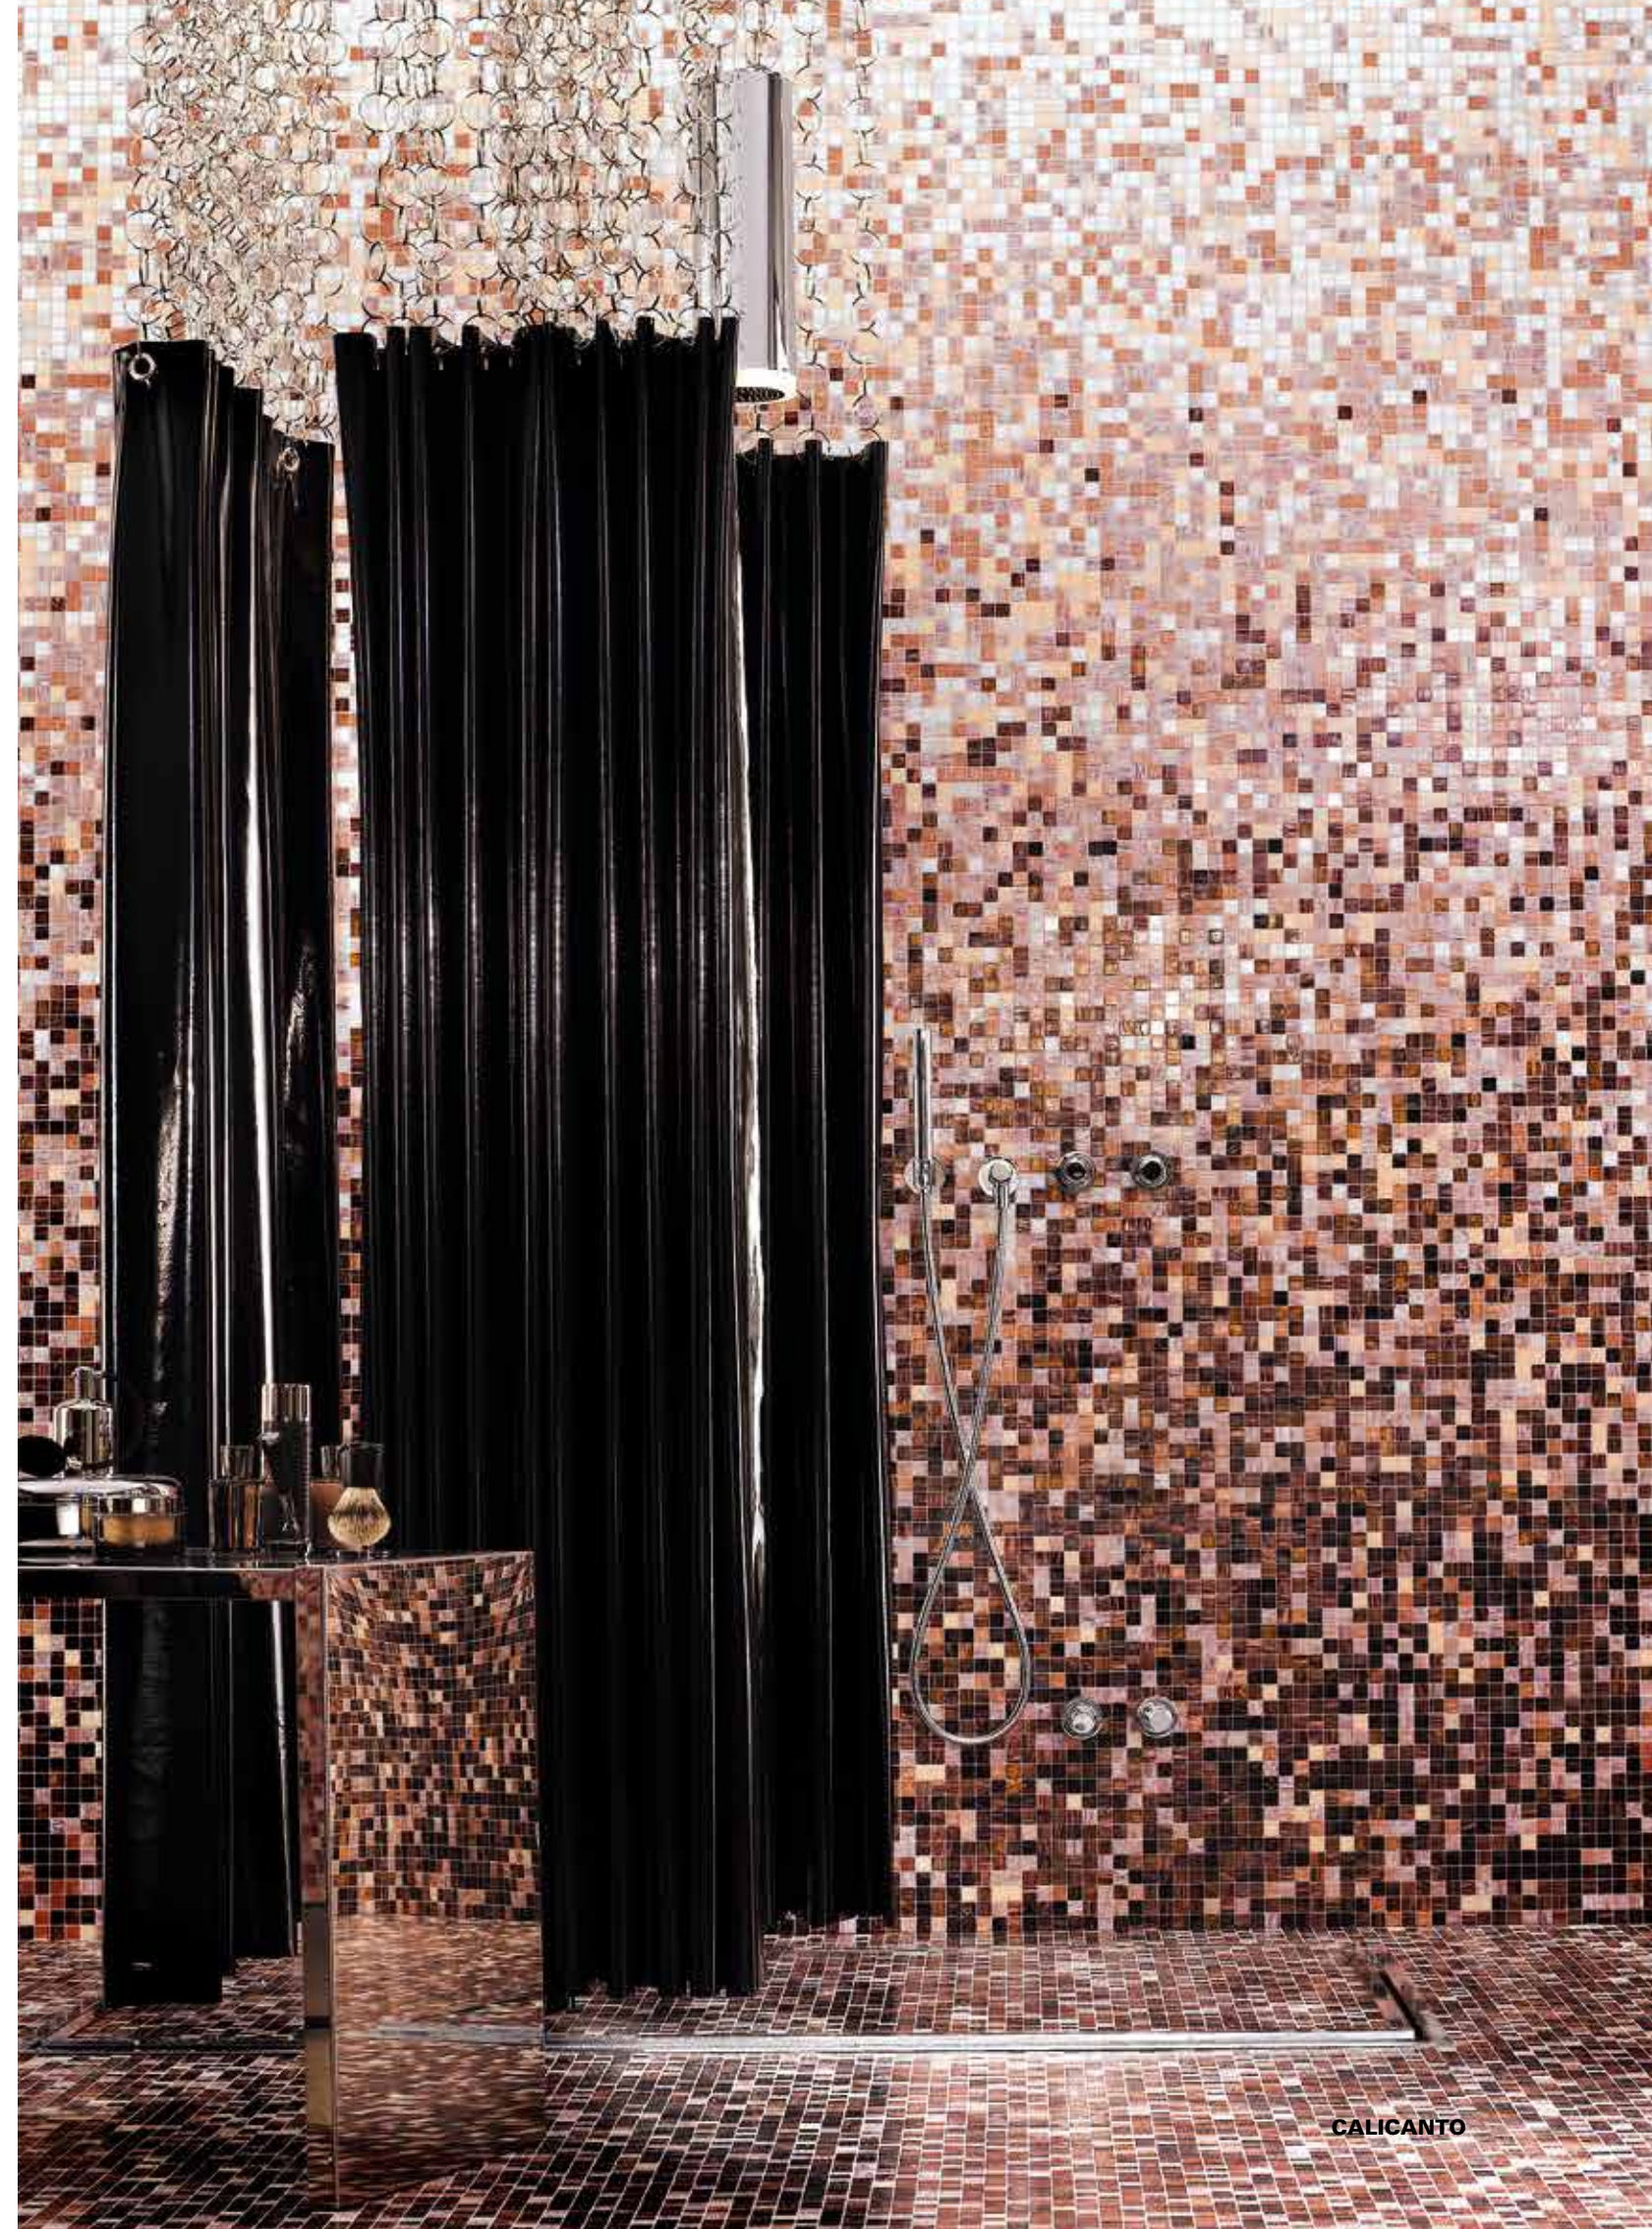

GL 03  
 GM 20.10  
 GM 20.20  
 GM 20.26  
 GM 20.29  
 GM 20.51  
 GM 20.74  
 GM 20.97  
 SM 19  
 SM 39

256,8 cm

**CALICANTO**  
 Fillgel plus 6601 rosa perla

**CALICANTO WHITELESS**  
 Fillgel plus 6601 rosa perla