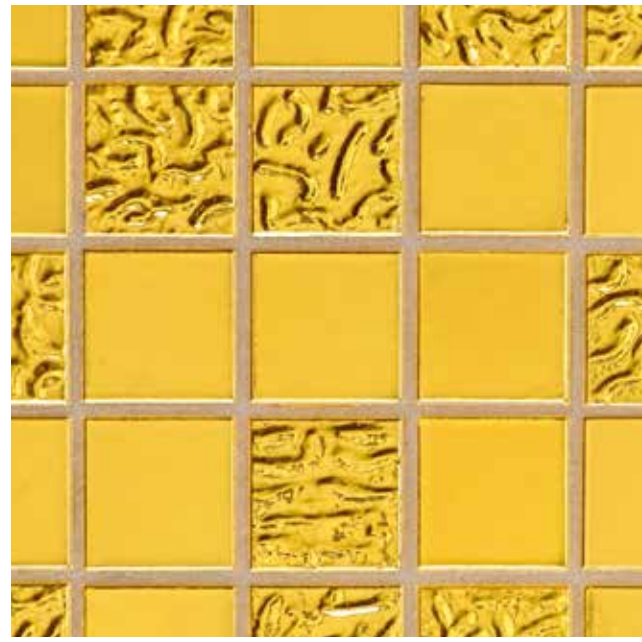

KING 20

Fillgel plus 1104 neutro base

ORO BIS 20.2 - ORO BIS 20.1

Fillgel plus 1104 neutro base

ORO BIS 20.6 - ORO BIS 20.4

Unità d'ordine / order unit / unité de commande / bestellereinheit / unidad de pedido: 1,03 m²/sqm (11,14 SF). **Montato su rete** / back mounted on mesh / collée sur trame / rückseitig netzgeklebt / montado sobre malla