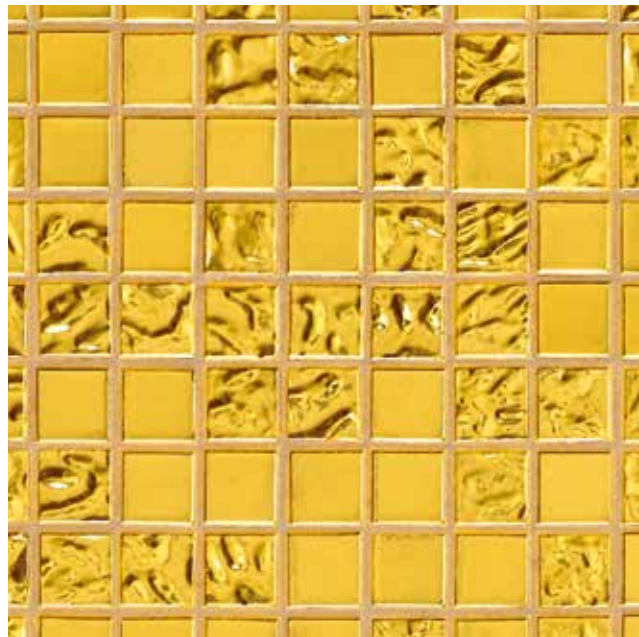

GM 10.59 - GM 10.30 - ORO BIS 10.1 - ORO BIS 10.2

EVITA

Fillgel plus 8801 verde turchede

GM 10.57 - GM 10.49 - GM 10.42 - ORO BIS 10.1 - ORO BIS 10.2

MELISSA

Fillgel plus 2201 nero ebano

GM 10.77 - SM 10.77 - ORO BIS 10.4 - ORO BIS 10.6

KING 10

Fillgel plus 1104 neutro base

ORO BIS 10.1 - ORO BIS 10.2

QUEEN 10

Fillgel plus 1104 neutro base

ORO BIS 10.4 - ORO BIS 10.6

PRINCE WHITE

Fillgel plus 1101 bianco alabastro

VTC 10.10 - ORO BIS 10.2

PRINCESS WHITE

Fillgel plus 1101 bianco alabastro

VTC 10.10 - ORO BIS 10.4

PRINCE BLACK

Fillgel plus 2201 nero ebano

SM 10.77 - ORO BIS 10.2

PRINCESS BLACK