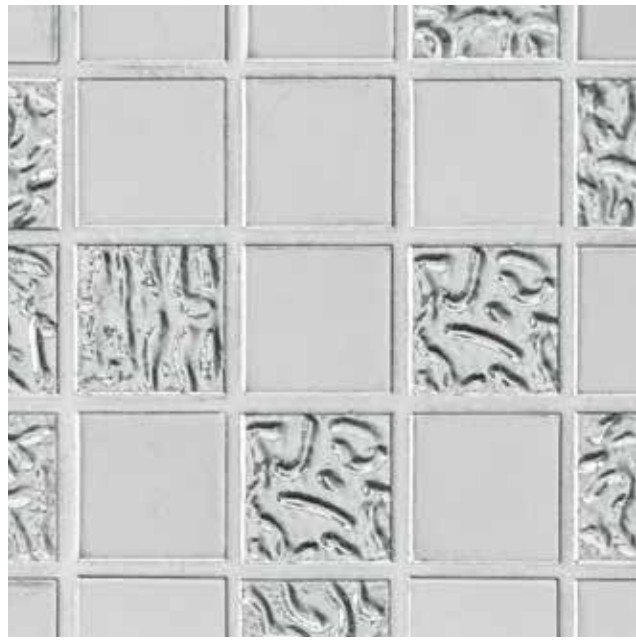

Fillgel plus 1104 neutro base

ORO BIS 20.2 - ORO BIS 20.1

QUEEN 20

Fillgel plus 1104 neutro base

ORO BIS 20.6 - ORO BIS 20.4

Unità d'ordine / order unit / unité de commande / bestellereinheit / unidad de pedido: 1,03 m²/sqm (11,14 SF). **Montato su rete** / back mounted on mesh / collée sur trame / rückseitig netzgeklebt / montado sobre malla