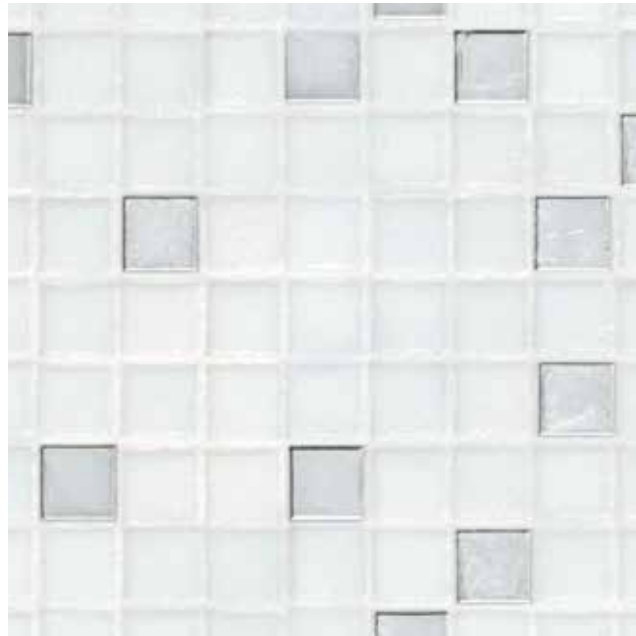

KING 10

Fillgel plus 1104 neutro base

ORO BIS 10.1 - ORO BIS 10.2

QUEEN 10

Fillgel plus 1104 neutro base

ORO BIS 10.4 - ORO BIS 10.6

PRINCE WHITE

Fillgel plus 1101 bianco alabastro

VTC 10.10 - ORO BIS 10.2

PRINCESS WHITE

Fillgel plus 1101 bianco alabastro

VTC 10.10 - ORO BIS 10.4

PRINCE BLACK

Fillgel plus 2201 nero ebano

SM 10.77 - ORO BIS 10.2

PRINCESS BLACK