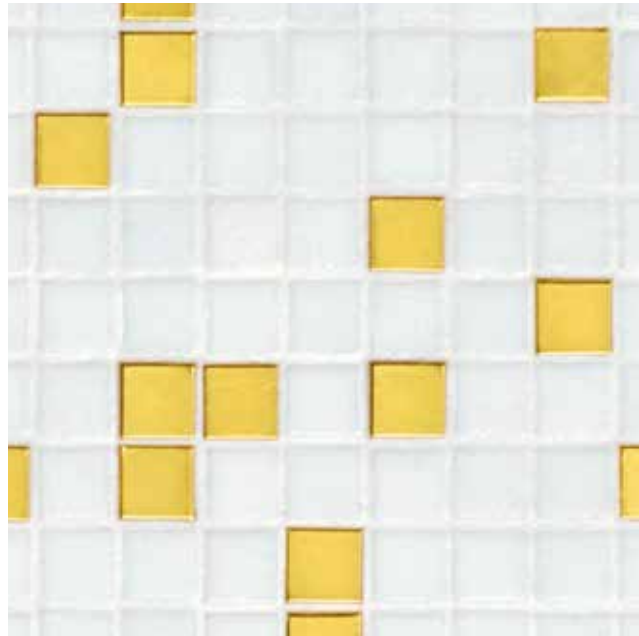

KING 10

Fillgel plus 1104 neutro base

ORO BIS 10.1 - ORO BIS 10.2

QUEEN 10

Fillgel plus 1104 neutro base

ORO BIS 10.4 - ORO BIS 10.6

PRINCE WHITE

Fillgel plus 1101 bianco alabastro

VTC 10.10 - ORO BIS 10.2

PRINCESS WHITE

Fillgel plus 1101 bianco alabastro

VTC 10.10 - ORO BIS 10.4

PRINCE BLACK

Fillgel plus 2201 nero ebano

SM 10.77 - ORO BIS 10.2

PRINCESS BLACK