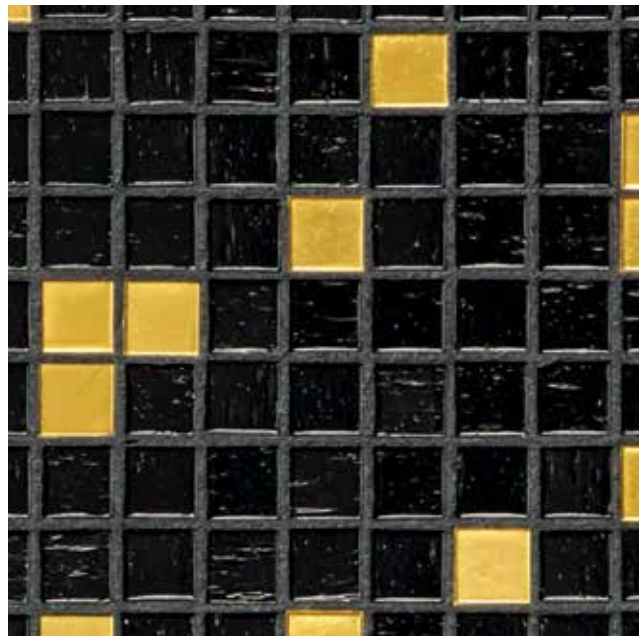

KING 10

Fillgel plus 1104 neutro base

ORO BIS 10.1 - ORO BIS 10.2

QUEEN 10

Fillgel plus 1104 neutro base

ORO BIS 10.4 - ORO BIS 10.6

PRINCE WHITE

Fillgel plus 1101 bianco alabastro

VTC 10.10 - ORO BIS 10.2

PRINCESS WHITE

Fillgel plus 1101 bianco alabastro

VTC 10.10 - ORO BIS 10.4

PRINCE BLACK

Fillgel plus 2201 nero ebano

SM 10.77 - ORO BIS 10.2

PRINCESS BLACK